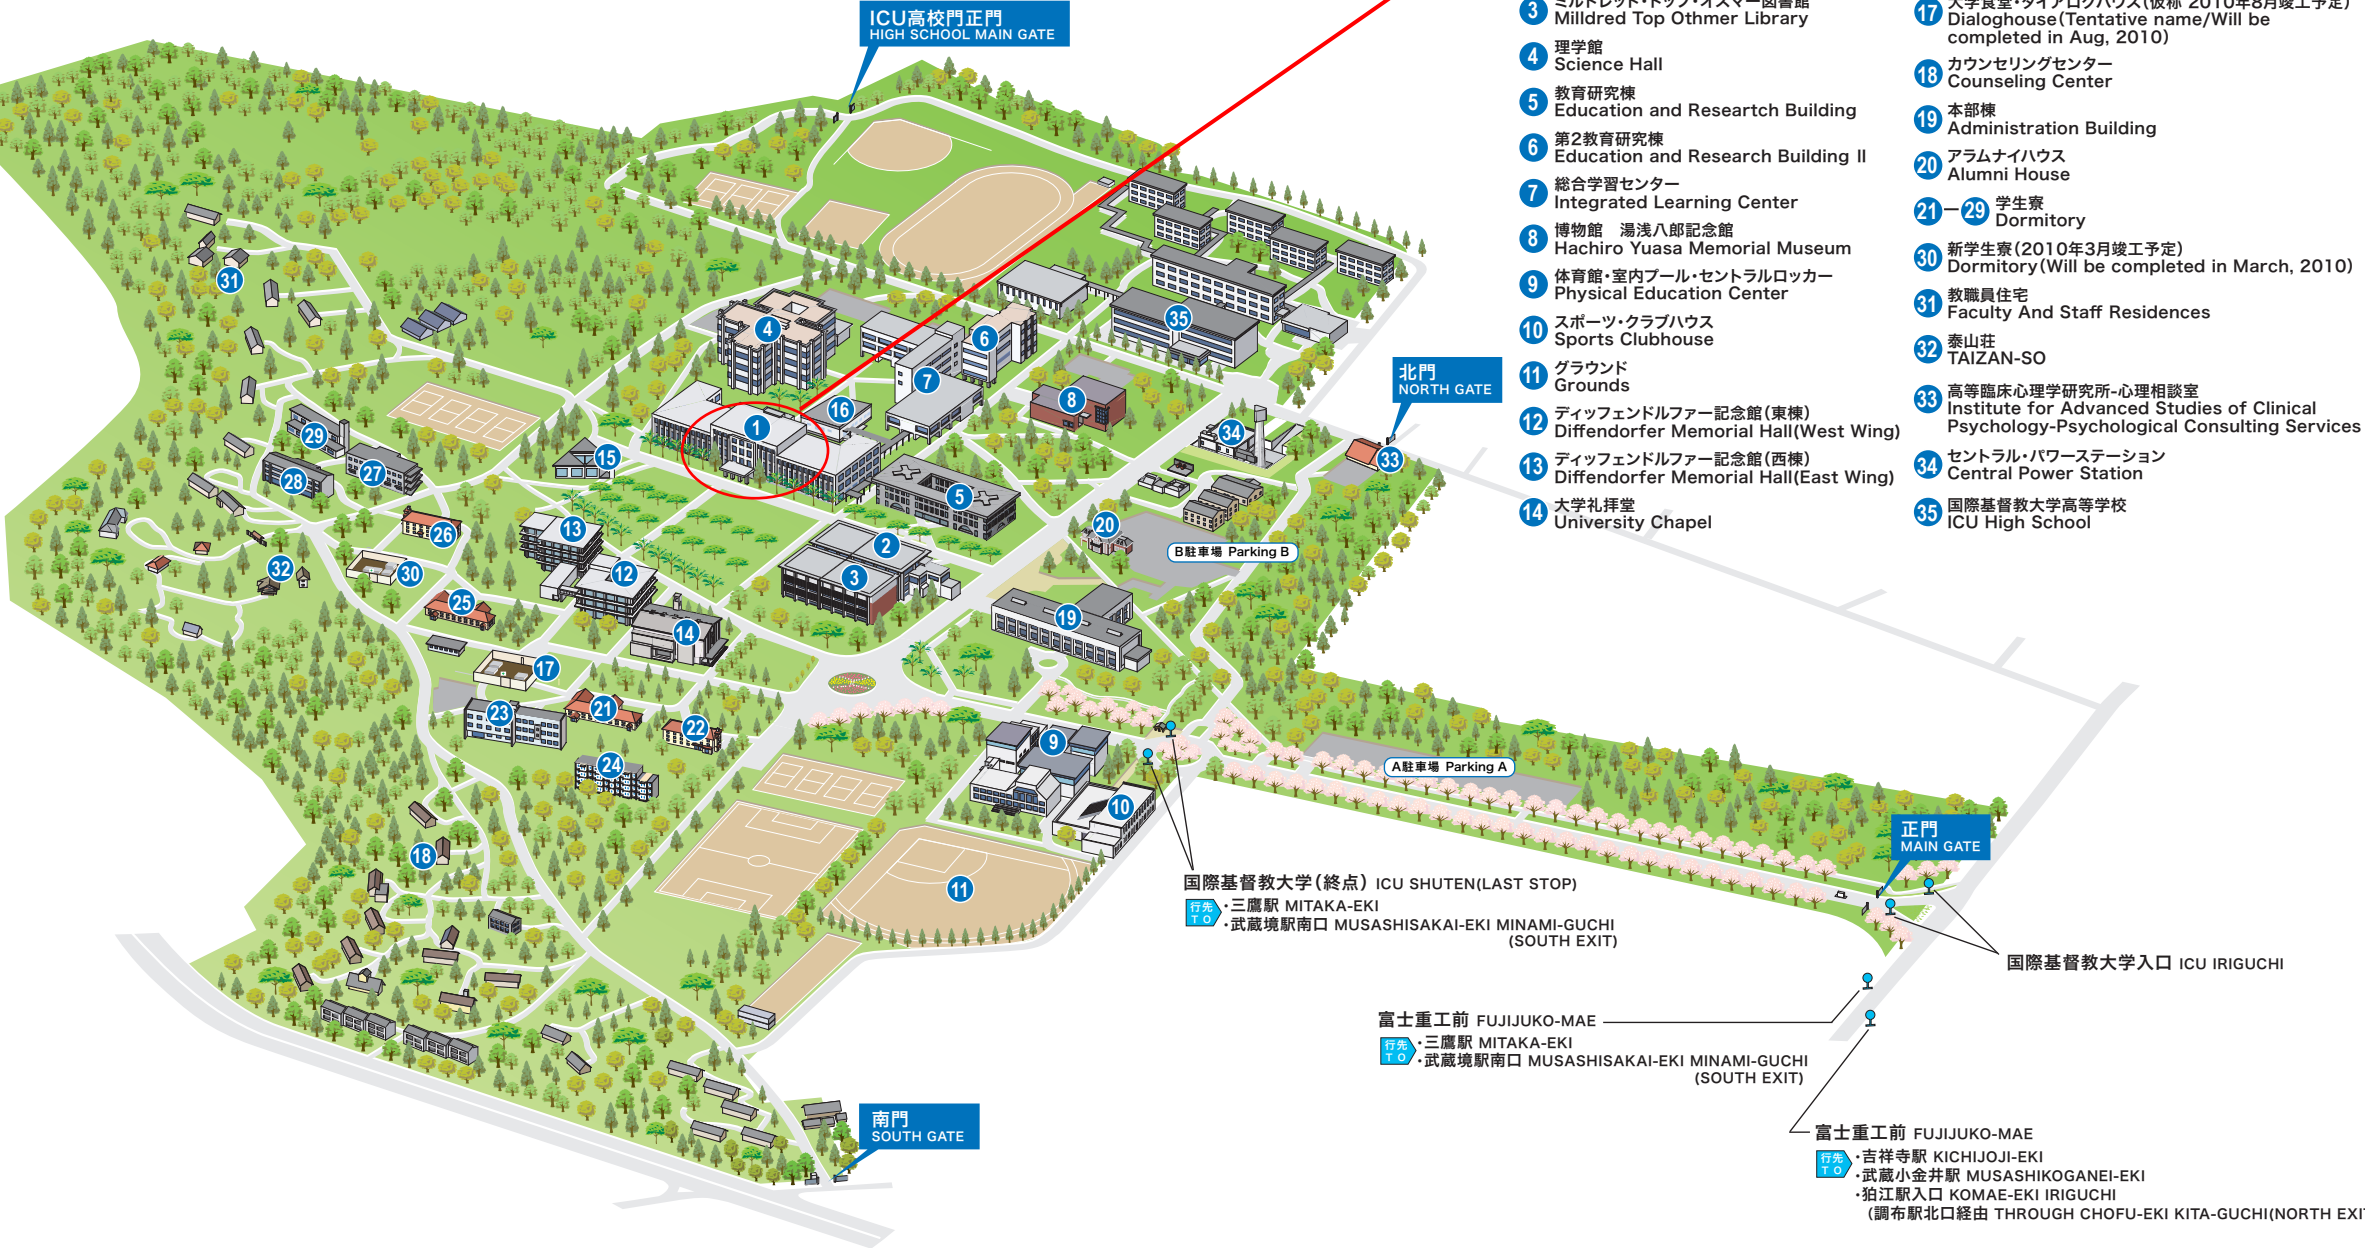

ICU 国際基督教大学

INTERNATIONAL CHRISTIAN UNIVERSITY

CAMPUS MAP

1 大学本館
University Hall

- 2 図書館
Library
- 3 ミルドレッド・トップ・オスマー図書館
Milldred Top Othmer Library
- 4 理学館
Science Hall
- 5 教育研究棟
Education and Researctch Building
- 6 第2教育研究棟
Education and Research Building II
- 7 総合学習センター
Integrated Learning Center
- 8 博物館 湯浅八郎記念館
Hachiro Yuasa Memorial Museum
- 9 体育館・室内プール・セントラルロッカー
Physical Education Center
- 10 スポーツ・クラブハウス
Sports Clubhouse
- 11 グラウンド
Grounds
- 12 ディッフェンドルファー記念館(東棟)
Diffendorfer Memorial Hall (West Wing)
- 13 ディッフェンドルファー記念館(西棟)
Diffendorfer Memorial Hall (East Wing)
- 14 大学礼拝堂
University Chapel

- 15 シーベリー記念礼拝堂
Seabury Chapel
- 16 大学食堂(仮設)
Dining Hall (Temporary facility)
- 17 大学食堂・ダイアログハウス(仮称 2010年8月竣工予定)
Dialoghouse (Tentative name/Will be completed in Aug, 2010)
- 18 カウンセリングセンター
Counseling Center
- 19 本部棟
Administration Building
- 20 アラムナイハウス
Alumni House
- 21-29 学生寮
Dormitory
- 30 新学生寮(2010年3月竣工予定)
Dormitory (Will be completed in March, 2010)
- 31 教職員住宅
Faculty And Staff Residences
- 32 泰山荘
TAIZAN-SO
- 33 高等臨床心理学研究所-心理相談室
Institute for Advanced Studies of Clinical Psychology-Psychological Consulting Services
- 34 セントラル・パワーステーション
Central Power Station
- 35 国際基督教大学高等学校
ICU High School